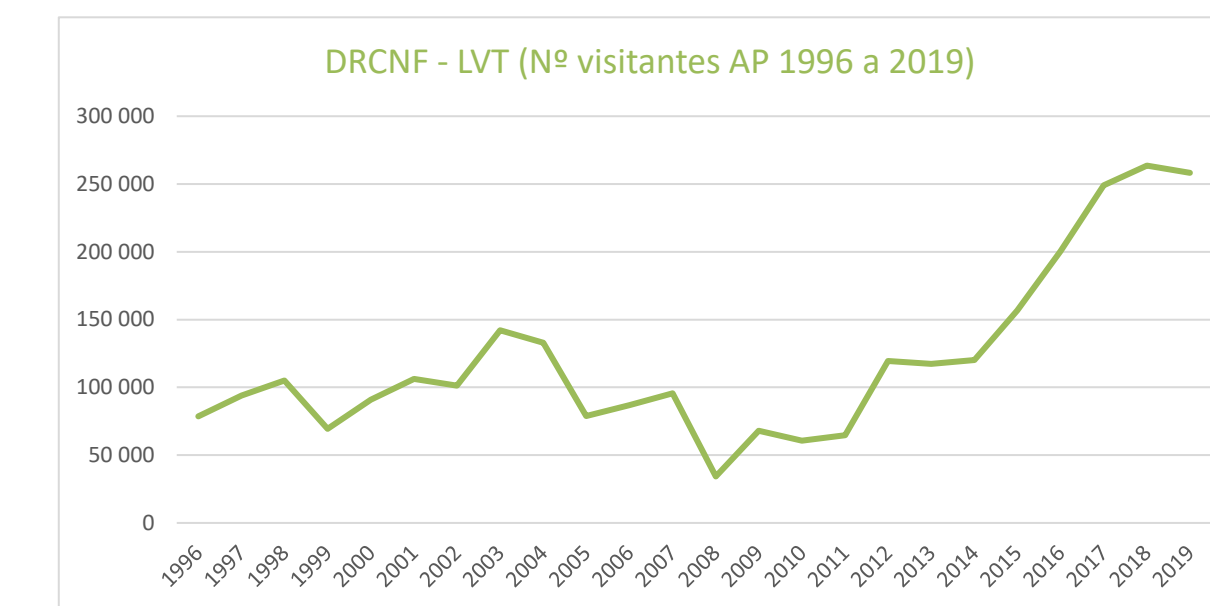

Nota:

* Dados não disponíveis
 PNDI - Criado em maio de 1998. Em 2007 apenas foram registados os dados da Delegação de Miranda do Douro. Em 2014 foram contabilizadas todas as atividades de turismo de natureza.
 PNTI - Criado em agosto de 2000
 RNB - Os anos de 2000, 2003, 2004, 2012, 2013 e 2017 incluem os turistas que desembarcaram na RNB através da embarcação-Táxi que existe no Porto de Peniche.
 Os dados de 2018 estão baseados na contagem de pessoas desembarcadas entre julho e setembro/2018.
 Os dados de 2019 baseiam-se a 68 dias de contagem de pessoas desembarcadas no período entre 15 de junho e 30 de setembro
 RNLSAS - Criada em Agosto de 2000
 PNLN (pgle) - Reclasificação da PPLE para PNLN em julho de 2005 - Dados de 2003 incluem 5000 participantes nas Jornadas do Ambiente
 PNSC - Dados de 1996 e 1997 incluem nº visitantes aos Parques da Pena e de Monserrate
 PNSSM - Em 2006 e 2007 não foram contabilizados os dados dos Centros de Interpretação/Pólos de Recepção
 RNES - Em 2007 não foram contabilizados os visitantes em visitas guiadas. Em 2016 foram realizadas obras de requalificação no Moinho de Maré da Mourisca
 PNPG - No ano de 2008 e 2009 contabilizaram-se apenas os contatos com as estruturas geridas pelo ICNF. A partir de 2010 contabilizam-se também as entradas nas Portas do PNPG.
 PPAFFCC - A partir do ano de 2008 contabilizaram-se apenas os contatos com as estruturas geridas pelo ICNF
 PNRF - Em 2014 deixou-se de contabilizar as entradas na CEAM a partir de julho.
 PNSSM - Em 2014 foi fechada a estrutura de recepção da Quinta dos Olhos d'Água.
 PNSAC - A partir de 2015 foram incluídas as vistas ao Monumento Natura das Pegadas dos Dinossauros.