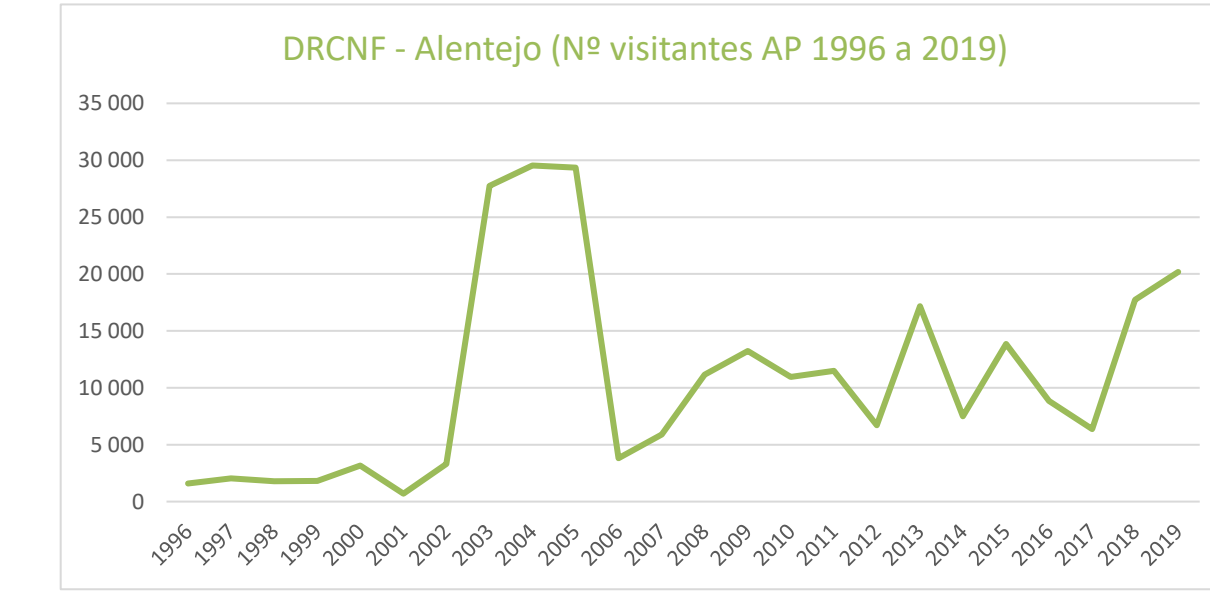

Nota:

* Dados não disponíveis
 PNDI - Criado em maio de 1998. Em 2007 apenas foram registados os dados da Delegação de Miranda do Douro. Em 2014 foram contabilizadas todas as atividades de turismo de natureza.
 PNTI - Criado em agosto de 2000
 RNB - Os anos de 2000, 2003, 2004, 2012, 2013 e 2017 incluem os turistas que desembarcaram na RNB através da embarcação-Táxi que existe no Porto de Peniche.
 Os dados de 2018 estão baseados na contagem de pessoas desembarcadas entre julho e setembro/2018.
 Os dados de 2019 baseiam-se a 68 dias de contagem de pessoas desembarcadas no período entre 15 de junho e 30 de setembro
 RNLSAS - Criada em Agosto de 2000
 PNLN (pgle) - Reclasificação da PPLE para PNLN em julho de 2005 - Dados de 2003 incluem 5000 participantes nas Jornadas do Ambiente
 PNSC - Dados de 1996 e 1997 incluem nº visitantes aos Parques da Pena e de Monserrate
 PNSSM - Em 2006 e 2007 não foram contabilizados os dados dos Centros de Interpretação/Pólos de Recepção
 RNES - Em 2007 não foram contabilizados os visitantes em visitas guiadas. Em 2016 foram realizadas obras de requalificação no Moinho de Maré da Mourisca
 PNPG - No ano de 2008 e 2009 contabilizaram-se apenas os contatos com as estruturas geridas pelo ICNF. A partir de 2010 contabilizam-se também as entradas nas Portas do PNPG.
 PPAFFCC - A partir do ano de 2008 contabilizaram-se apenas os contatos com as estruturas geridas pelo ICNF
 PNRF - Em 2014 deixou-se de contabilizar as entradas na CEAM a partir de julho.
 PNSSM - Em 2014 foi fechada a estrutura de recepção da Quinta dos Olhos d'Água.
 PNSAC - A partir de 2015 foram incluídas as vistas ao Monumento Natura das Pegadas dos Dinossauros.