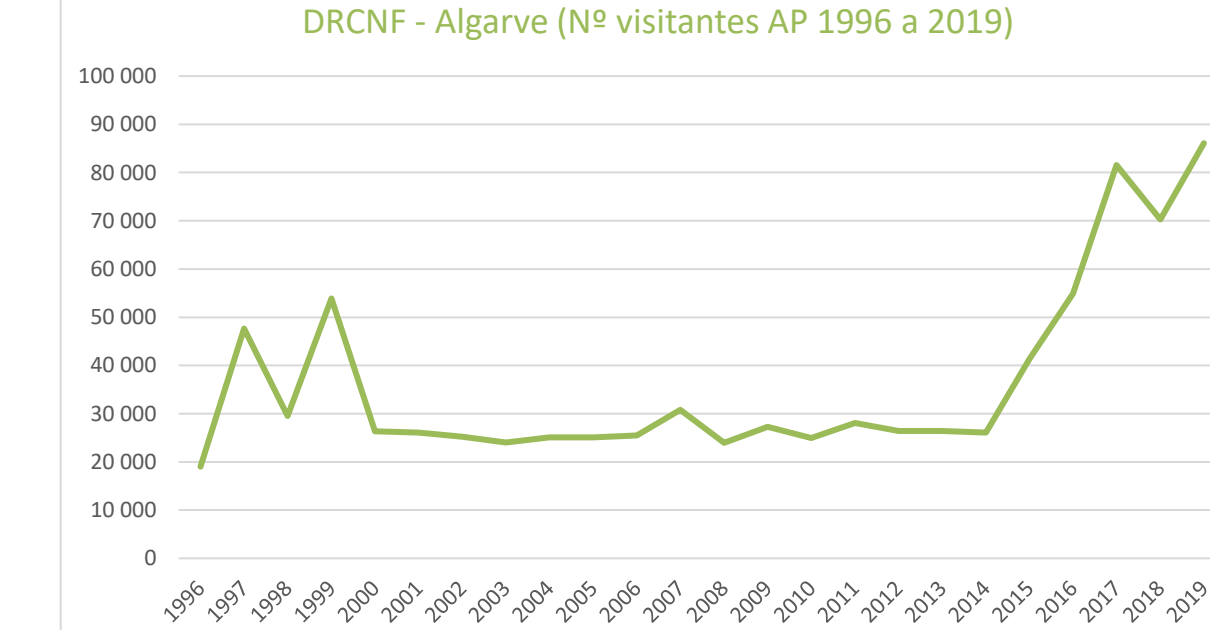

Nota:

* Dados não disponíveis
 PNDI - Criado em maio de 1998. Em 2007 apenas foram registados os dados da Delegação de Miranda do Douro. Em 2014 foram contabilizadas todas as atividades de turismo de natureza.
 PNTI - Criado em agosto de 2000
 RNB - Os anos de 2000, 2003, 2004, 2012, 2013 e 2017 incluem os turistas que desembarcaram na RNB através da embarcação-Táxi que existe no Porto de Peniche.
 Os dados de 2018 estão baseados na contagem de pessoas desembarcadas entre julho e setembro/2018.
 Os dados de 2019 baseiam-se a 68 dias de contagem de pessoas desembarcadas no período entre 15 de junho e 30 de setembro
 RNLSAS - Criada em Agosto de 2000
 PNLN (pgle) - Reclasificação da PPLE para PNLN em julho de 2005 - Dados de 2003 incluem 5000 participantes nas Jornadas do Ambiente
 PNSC - Dados de 1996 e 1997 incluem nº visitantes aos Parques da Pena e de Monserrate
 PNSSM - Em 2006 e 2007 não foram contabilizados os dados dos Centros de Interpretação/Pólos de Recepção
 RNES - Em 2007 não foram contabilizados os visitantes em visitas guiadas. Em 2016 foram realizadas obras de requalificação no Moinho de Maré da Mourisca
 PNPG - No ano de 2008 e 2009 contabilizaram-se apenas os contatos com as estruturas geridas pelo ICNF. A partir de 2010 contabilizam-se também as entradas nas Portas do PNPG.
 PPAFFCC - A partir do ano de 2008 contabilizaram-se apenas os contatos com as estruturas geridas pelo ICNF
 PNRF - Em 2014 deixou-se de contabilizar as entradas na CEAM a partir de julho.
 PNSSM - Em 2014 foi fechada a estrutura de recepção da Quinta dos Olhos d'Água.
 PNSAC - A partir de 2015 foram incluídas as vistas ao Monumento Natura das Pegadas dos Dinossauros.