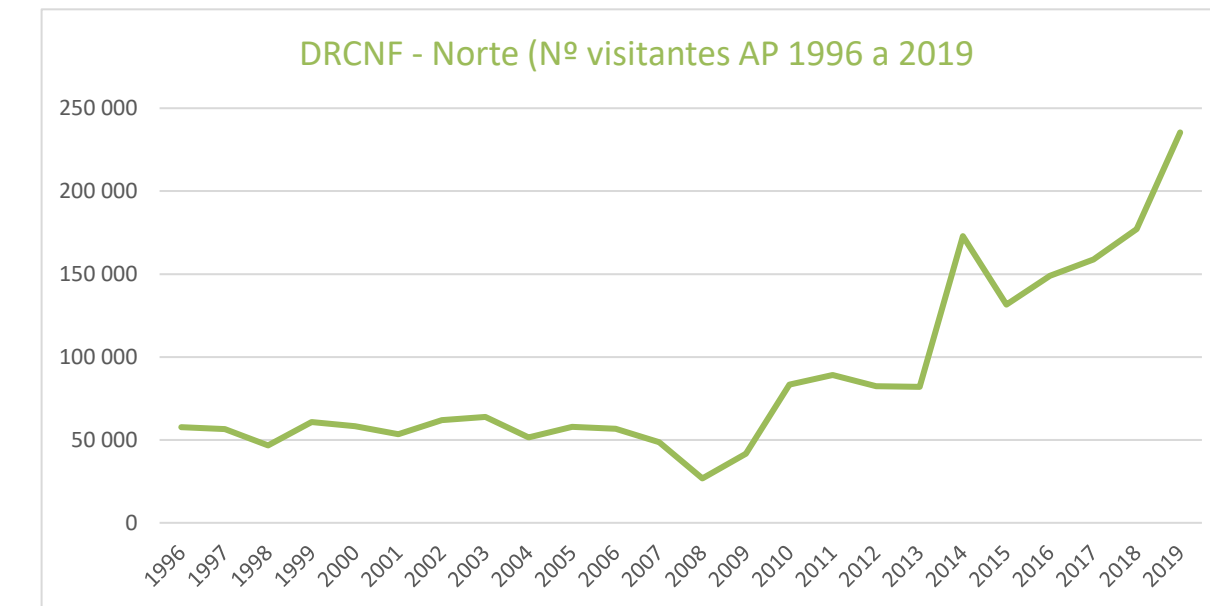

Nota:

* Dados não disponíveis
 PNDI - Criado em maio de 1998. Em 2007 apenas foram registados os dados da Delegação de Miranda do Douro. Em 2014 foram contabilizadas todas as atividades de turismo de natureza.
 PNTI - Criado em agosto de 2000
 RNB - Os anos de 2000, 2003, 2004, 2012, 2013 e 2017 incluem os turistas que desembarcaram na RNB através da embarcação-Táxi que existe no Porto de Peniche.
 Os dados de 2018 estão baseados na contagem de pessoas desembarcadas entre julho e setembro/2018.
 Os dados de 2019 baseiam-se a 68 dias de contagem de pessoas desembarcadas no período entre 15 de junho e 30 de setembro
 RNLSAS - Criada em Agosto de 2000
 PNLN (pgle) - Reclasificação da PPLE para PNLN em julho de 2005 - Dados de 2003 incluem 5000 participantes nas Jornadas do Ambiente
 PNSC - Dados de 1996 e 1997 incluem nº visitantes aos Parques da Pena e de Monserrate
 PNSSM - Em 2006 e 2007 não foram contabilizados os dados dos Centros de Interpretação/Pólos de Recepção
 RNES - Em 2007 não foram contabilizados os visitantes em visitas guiadas. Em 2016 foram realizadas obras de requalificação no Moinho de Maré da Mourisca
 PNPG - No ano de 2008 e 2009 contabilizaram-se apenas os contatos com as estruturas geridas pelo ICNF. A partir de 2010 contabilizam-se também as entradas nas Portas do PNPG.
 PPAFFCC - A partir do ano de 2008 contabilizaram-se apenas os contatos com as estruturas geridas pelo ICNF
 PNRF - Em 2014 deixou-se de contabilizar as entradas na CEAM a partir de julho.
 PNSSM - Em 2014 foi fechada a estrutura de recepção da Quinta dos Olhos d'Água.
 PNSAC - A partir de 2015 foram incluídas as vistas ao Monumento Natura das Pegadas dos Dinossauros.