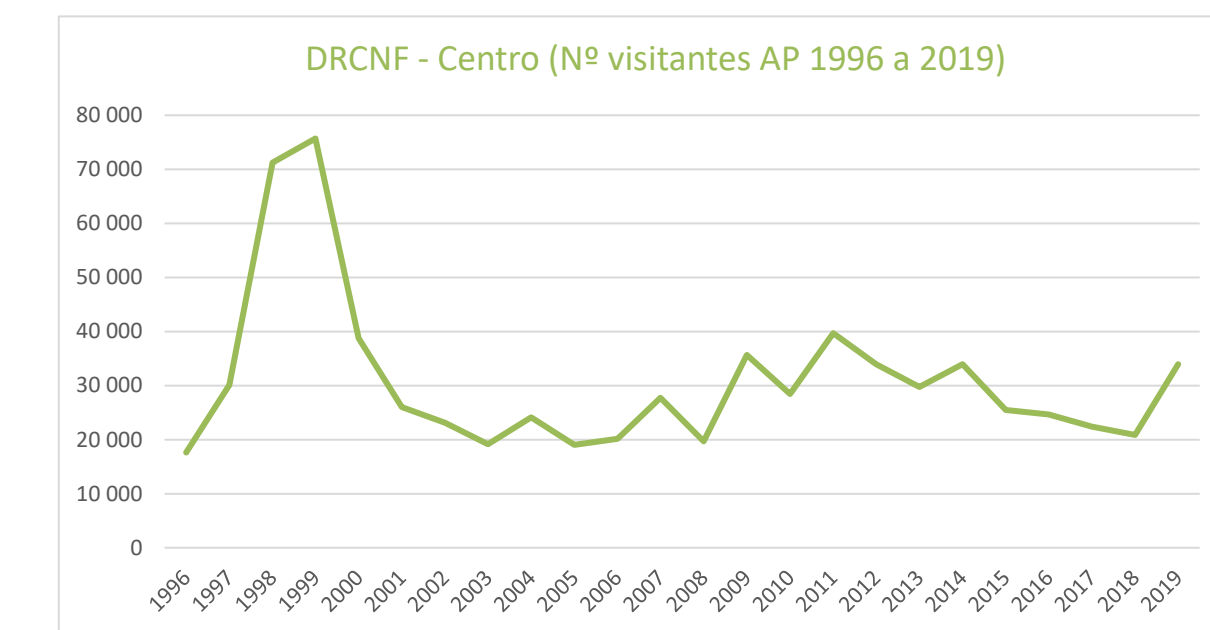

Nota:

* Dados não disponíveis
 PNDI - Criado em maio de 1998. Em 2007 apenas foram registados os dados da Delegação de Miranda do Douro. Em 2014 foram contabilizadas todas as atividades de turismo de natureza.
 PNTI - Criado em agosto de 2000
 RNB - Os anos de 2000, 2003, 2004, 2012, 2013 e 2017 incluem os turistas que desembarcaram na RNB através da embarcação-Táxi que existe no Porto de Peniche.
 Os dados de 2018 estão baseados na contagem de pessoas desembarcadas entre julho e setembro/2018.
 Os dados de 2019 baseiam-se a 68 dias de contagem de pessoas desembarcadas no período entre 15 de junho e 30 de setembro
 RNLSAS - Criada em Agosto de 2000
 PNLN (pgle) - Reclasificação da PPLE para PNLN em julho de 2005 - Dados de 2003 incluem 5000 participantes nas Jornadas do Ambiente
 PNSC - Dados de 1996 e 1997 incluem nº visitantes aos Parques da Pena e de Monserrate
 PNSSM - Em 2006 e 2007 não foram contabilizados os dados dos Centros de Interpretação/Pólos de Recepção
 RNES - Em 2007 não foram contabilizados os visitantes em visitas guiadas. Em 2016 foram realizadas obras de requalificação no Moinho de Maré da Mourisca
 PNPG - No ano de 2008 e 2009 contabilizaram-se apenas os contatos com as estruturas geridas pelo ICNF. A partir de 2010 contabilizam-se também as entradas nas Portas do PNPG.
 PPAFFCC - A partir do ano de 2008 contabilizaram-se apenas os contatos com as estruturas geridas pelo ICNF
 PNRF - Em 2014 deixou-se de contabilizar as entradas na CEAM a partir de julho.
 PNSSM - Em 2014 foi fechada a estrutura de recepção da Quinta dos Olhos d'Água.
 PNSAC - A partir de 2015 foram incluídas as vistas ao Monumento Natura das Pegadas dos Dinossauros.